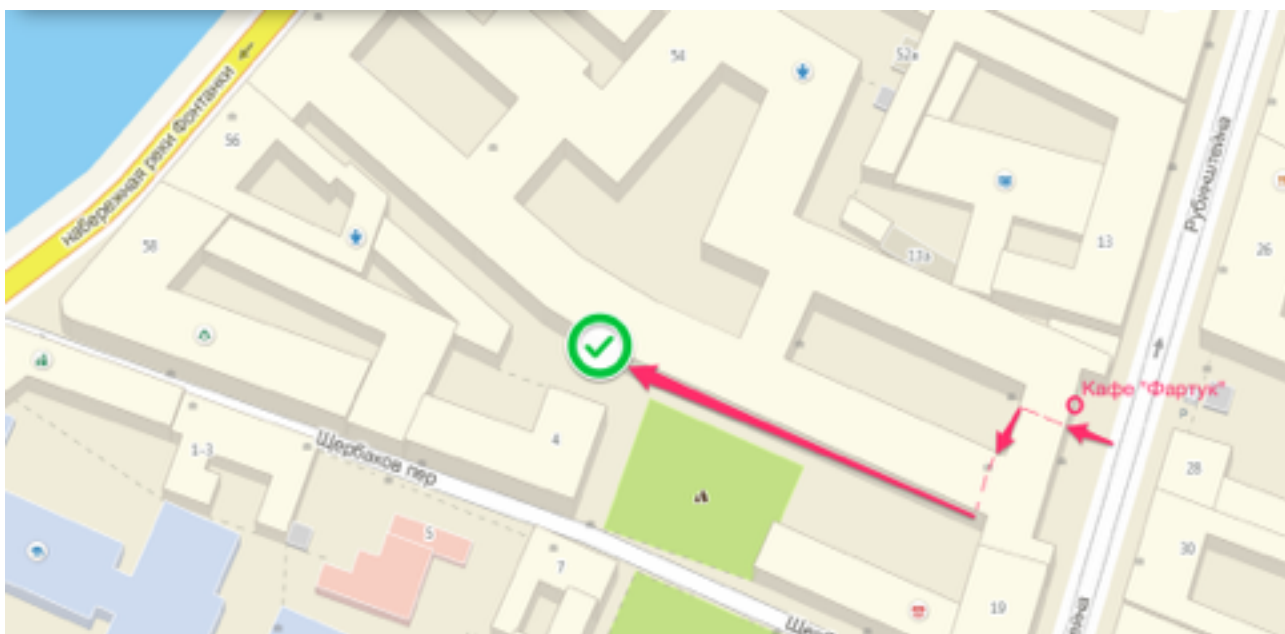

hostel@broadsky.ru

Рядом с рестораном "Фартук" в воротах большой арки дома 15/17 по ул. Рубинштейна есть калитка. Она открыта в течение дня, ночью необходимо набрать "2В", при необходимости назвать номер квартиры - 259.